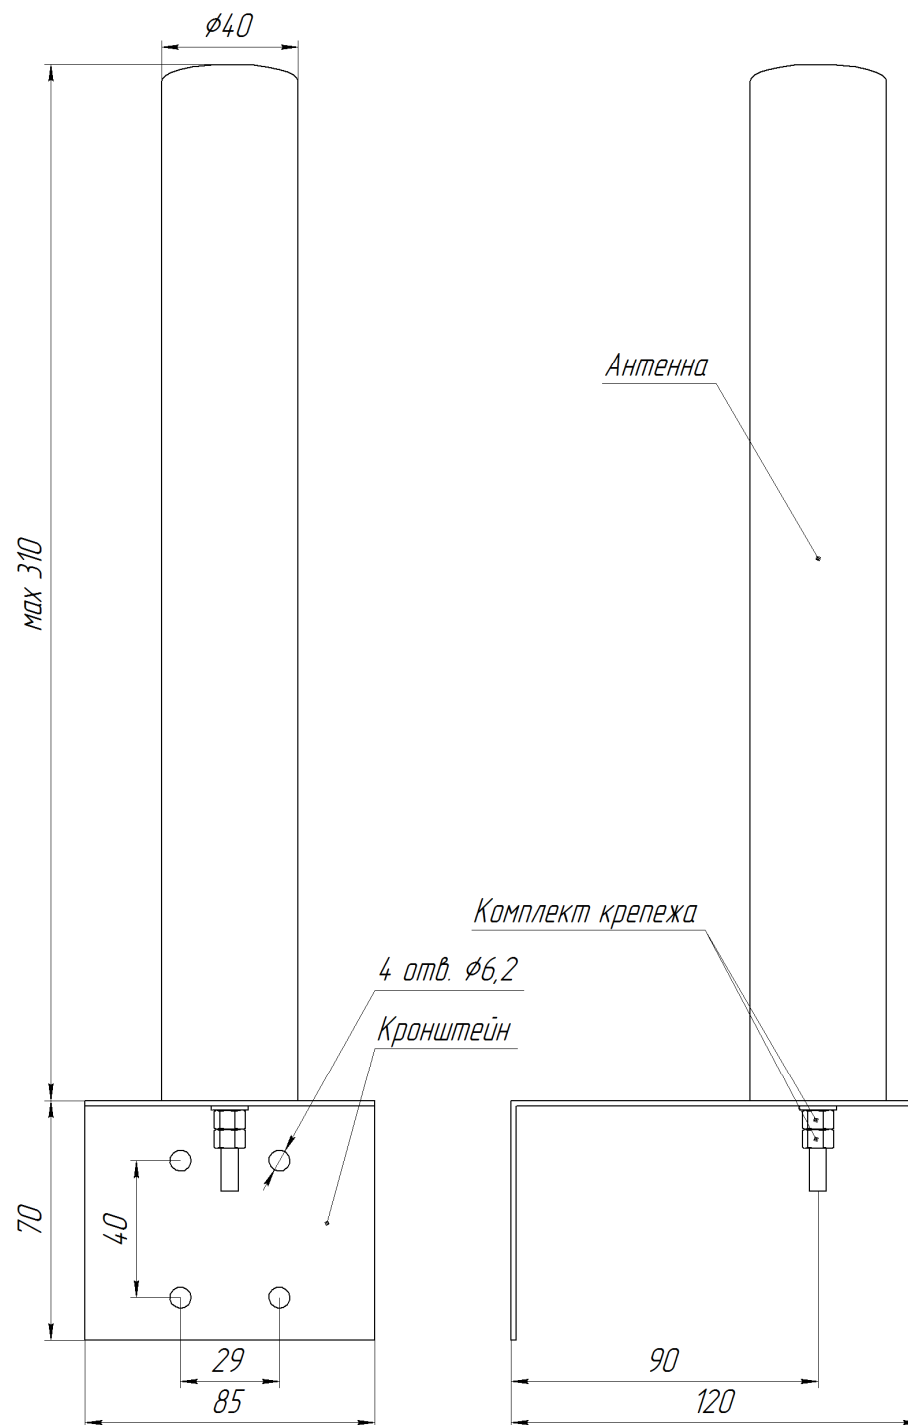

Основные технические данные

Рабочая частота, МГц: 868

Разъем для подключения: SMA-M

Длина кабеля, м: 10

Коэффициент усиления, не менее, дБи: 5*

Способ монтажа: с помощью кронштейна в комплекте поставки

КСВ, не более (типовое значение): 1.5 (1.1)

Диаграмма направленности: круговая

Диапазон рабочих температур: от минус 40 до плюс 80 °С

Степень защиты корпуса соответствует IP64 по ГОСТ 14254-2015

Вес, не более, кг: 0,5

* Средний коэффициент усиления в горизонтальном направлении над идеальной землёй, дБи: 8.1

Комплектность

В комплект поставки антенны входят:

Антенна с кабелем	1 шт.
Кронштейн	1 шт.

Монтаж

Поляризация излучаемых волн совпадает с осью антенны. В общем случае антенну следует устанавливать **вертикально**. Крепеж для установки кронштейна на стену в комплект поставки антенны не входит.

Рисунок 1 – Внешний вид антенны